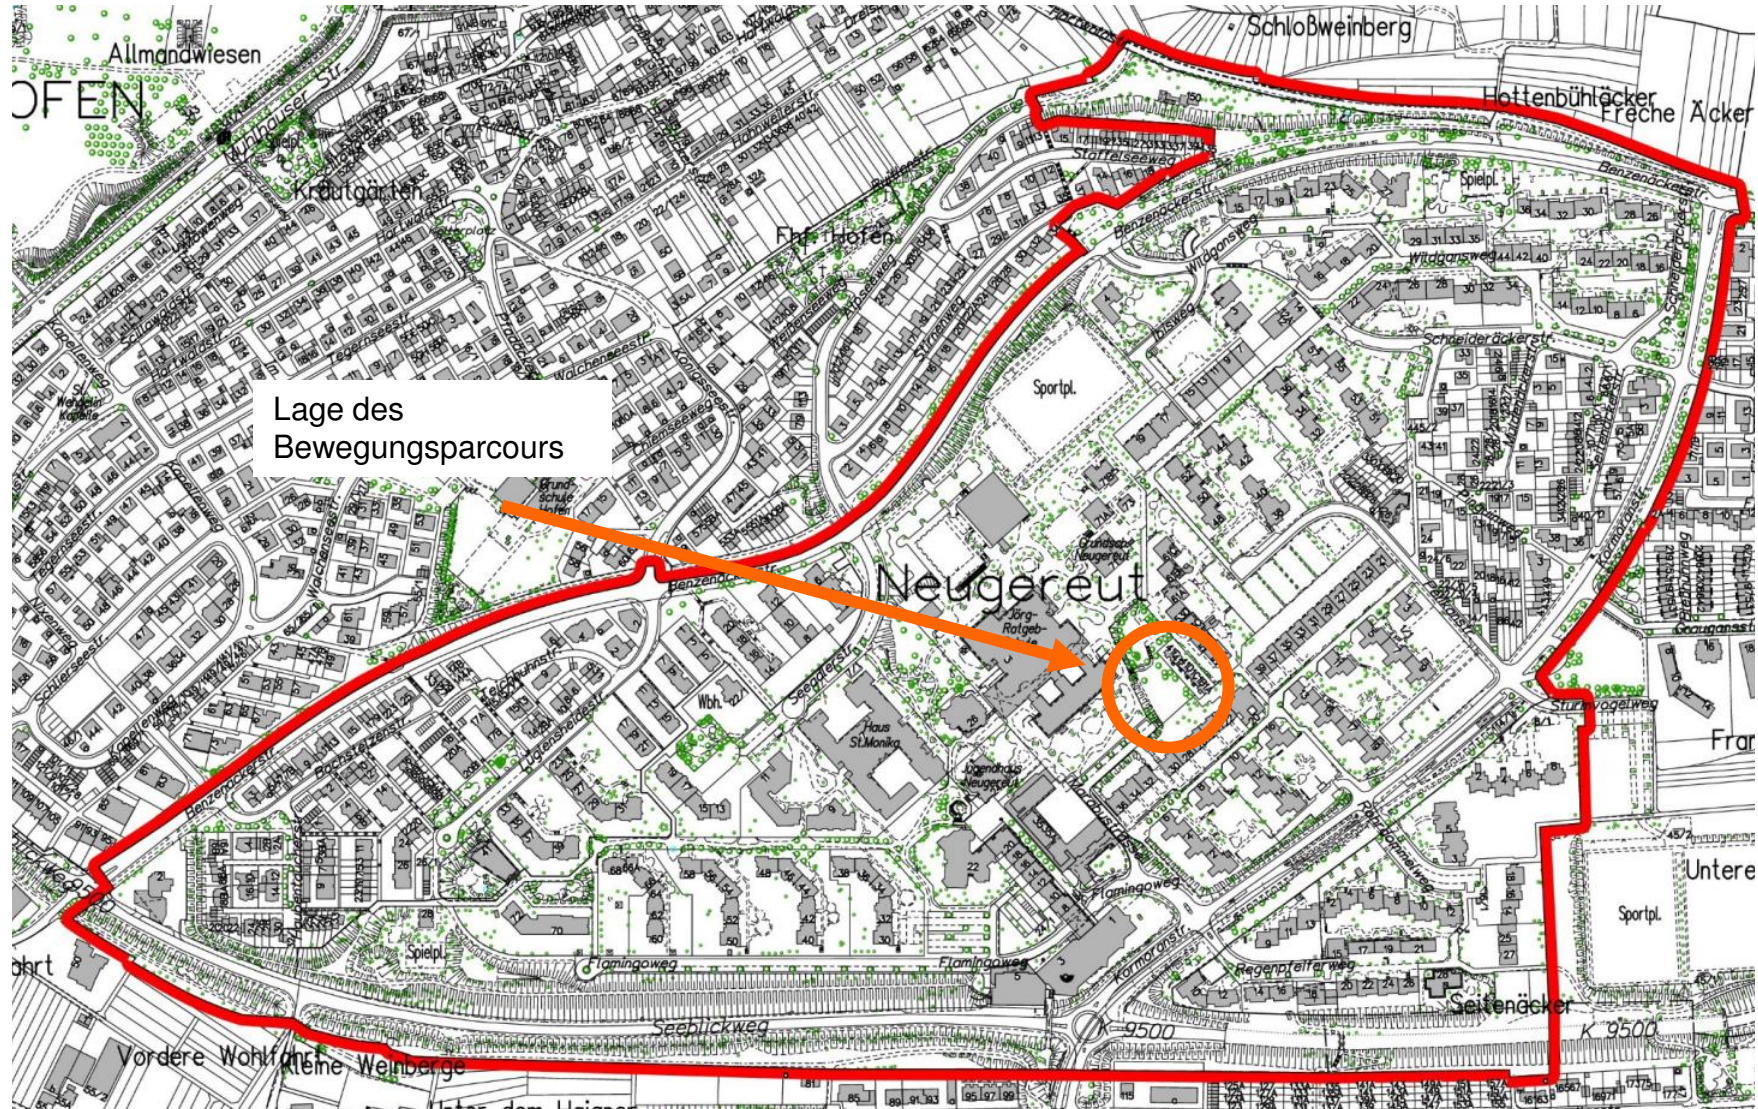

Sanierung Mühlhausen 3 – Neugereut –  
"Stadtteile mit besonderem Entwicklungsbedarf - Die Soziale Stadt"

# „Soziale Stadt Neugereut“

## Lageplan Übersicht

# „Soziale Stadt Neugereut“

Lage des Gerätes

Merry Go Round -  
Bausteinweg