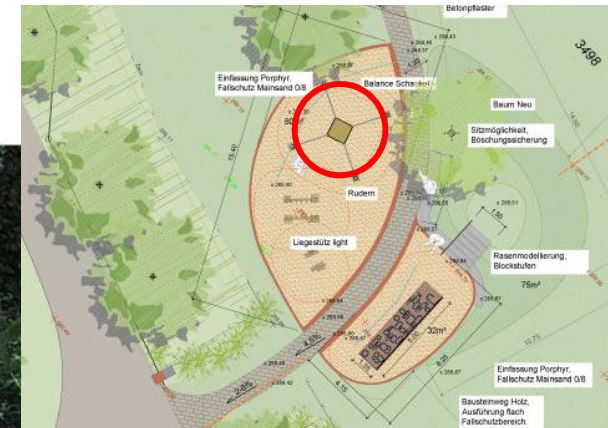

„Soziale Stadt Neugereut“

Merry Go Round - Wackelplatte

Lage des Gerätes