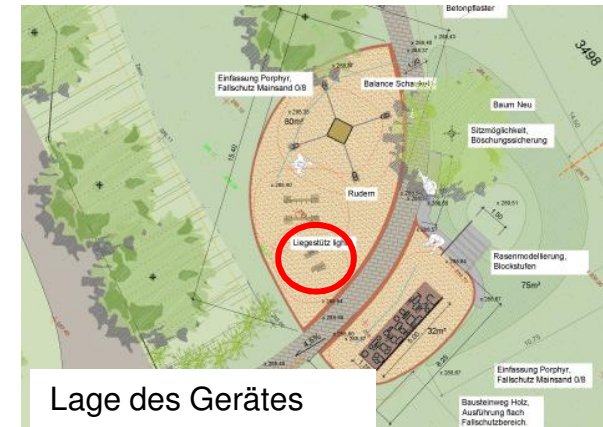

„Soziale Stadt Neugereut“

Kuck Fitness Liegestütz light