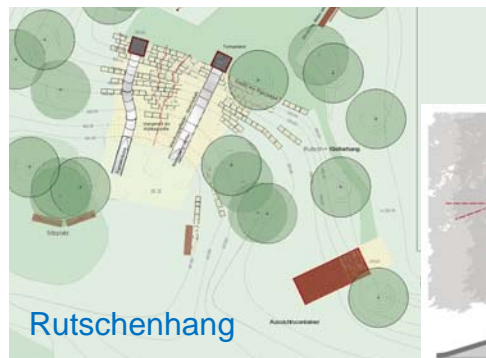

Wann: Dienstag, 29. Juli 2014, 16 Uhr

Wo: Auf dem Tischtennisplatz der Arche, Lüglsheidestraße 28

Programm

Eröffnung

Matthias Hahn
Bürgermeister für Städtebau und Umwelt

Erkundungsparcours mit Überraschung!

Mobile Jugendarbeit
Neu-Stein-Hofen

Ausklang

mit Snacks und Getränken aus der Küche der Mobilien Jugendarbeit
Neu-Stein-Hofen

Nach dem beliebten Spielplatz „Raupe“ an der Lüglsheidestraße hat das Büro Wiedemann + Schweizer nun eine weitere interessante und attraktive Spiel- und Grünfläche in Neugreut umgestaltet. Landschaftsarchitektin Ines Wiedemann entwickelte die Planung im Rahmen der Sozialen Stadt wie üblich mit intensiver Bürgerbeteiligung.

Das neue Freizeitangebot mit Rutschen für Jung und Alt (Tunnel- und Wellenrutsche), dem ersten Aussichts-Container Stuttgarts und einem erneuerten Tischtennisbereich macht die öffentliche Grünfläche im Umfeld der Arche zum attraktiven Ziel für alle Neugereuter.

Alle sind herzlich eingeladen bei einer geführten Erkundungstour rund um die Arche und den ehemaligen Steinbruch neue Freizeitmöglichkeiten für sich zu entdecken.

Ihre Stadtteilmanagerin, Ute Kinn